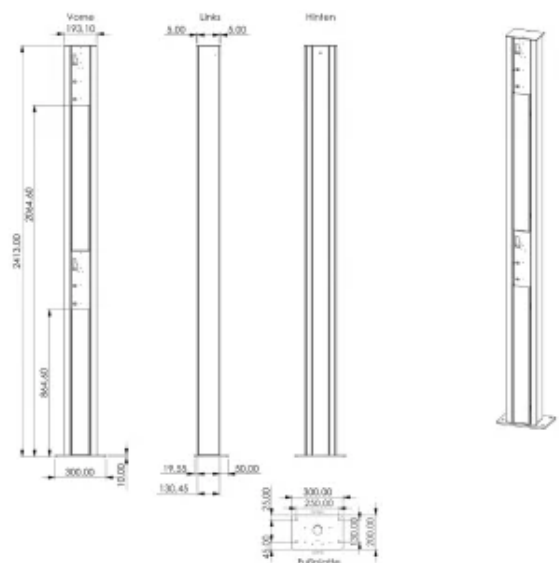

©2024 G&G Sicherheitstechnik GmbH. Alle Rechte vorbehalten. Im Sinne fortlaufender Produktverbesserungen können sich die hier gemachten Angaben jederzeit ohne vorherige Ankündigung ändern.

Gewährleistungsausschluss und Haftungsbeschränkung
Die Informationen, Empfehlungen, Beschreibungen und Sicherheitshinweise in diesem Dokument basieren auf den Erfahrungen und Einschätzungen der G&G Sicherheitstechnik GmbH und berücksichtigen möglicherweise nicht alle Eventualitäten.

Fotos und Abbildungen dienen lediglich als Hinweis und begründen keine Verpflichtung oder Haftung seitens G&G.

Stand: 06.03.2024