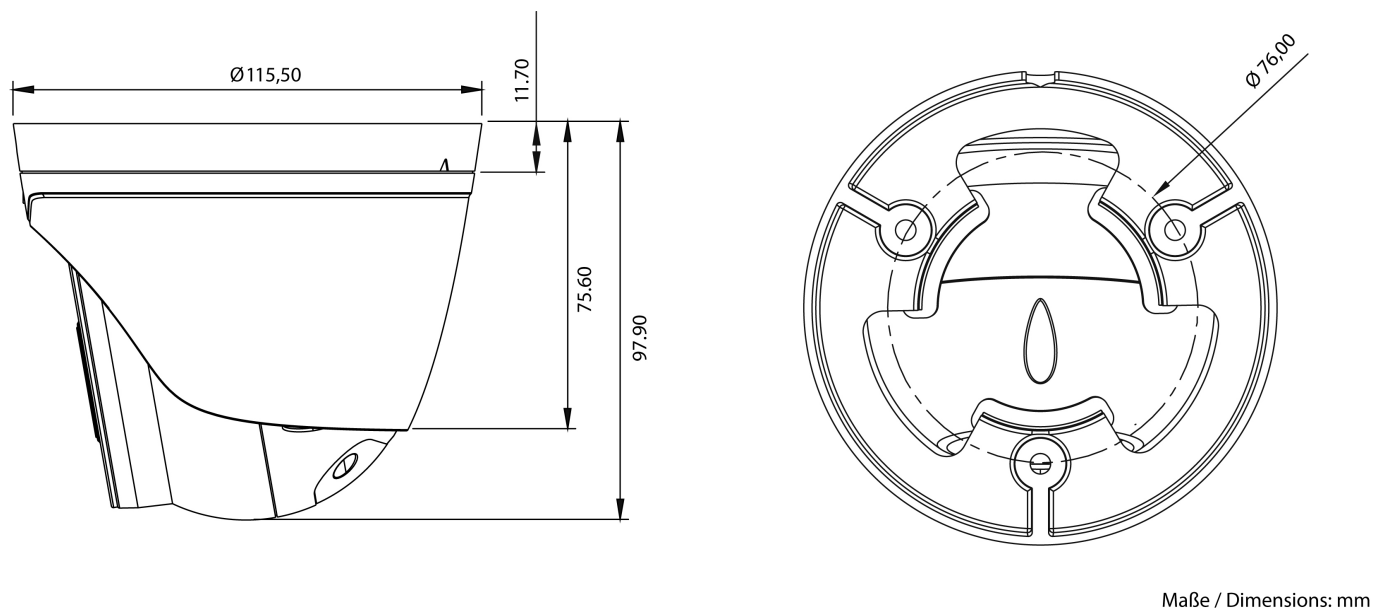

IND-58F0028MTLA

Fortsetzung Spezifikationen

Andere	
Bemerkung	Die Funktionen Gesichtserkennung und Kennzeichenerkennung sind nur mit eingelegter SD-Karte oder in Verbindung mit einem Rekorder der eneo IN Serie verfügbar.,NDAA-Konformität gemäß Abschnitt 889
Digitale Rauschunterdrückung	ja
Wide Dynamic Range (WDR)	WDR 120dB
Bildwinkel horizontal	96°
Bildwinkel vertikal	51°
Hersteller-Nummer	238647

Optionales Zubehör

Art. Nr.	Name	Produkt Beschreibung
233775	AK-21	Kamera Anschlussbox für Wand- und Deckenmontage, Bullet Kameras der IN-Serie
234757	DOME-WB7	Wandhalter für Mini Dome IND-42M2808M0A
236198	eneo INsight Installation Tool	Unterstützt die Einrichtung der Kameras bei Verwendung von AI Funktionen der IN Serie
218218	eneo Site Manager	Management Software für eneo IP Produkte

Technical Drawing

eneo is a registered trademark of
VIDEOR E. Hartig GmbH
Carl-Zeiss-Straße 8

63322 Rödermark, Deutschland

Phone: +49 6074 - 888 - 300
Fax: +49 6074 - 888 - 100
E-Mail: info@eneo-security.com
Web: www.eneo-security.com

Stay informed and subscribe
to the eneo newsletter