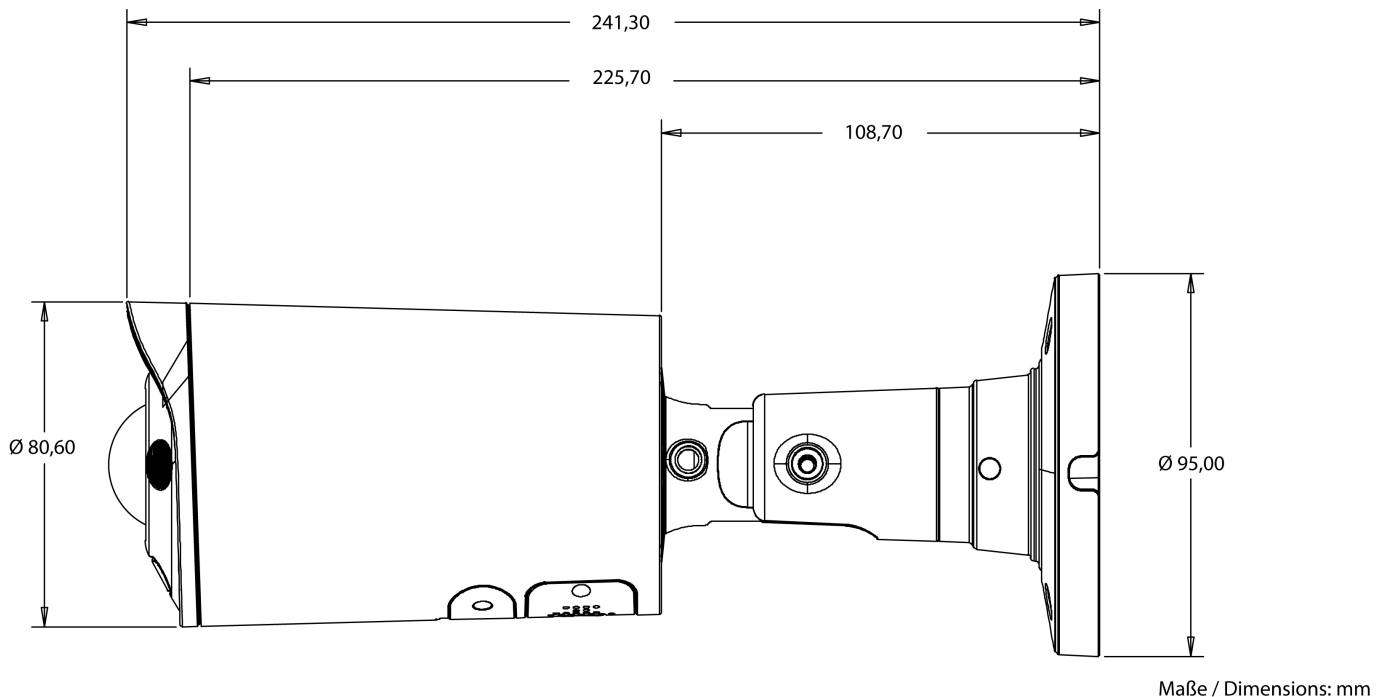

INB-58F0002M0PA

Fortsetzung Spezifikationen

Digitale Rauschunterdrückung	ja
Wide Dynamic Range (WDR)	WDR
Bildwinkel horizontal	180°
Bildwinkel vertikal	91°
Hersteller-Nummer	238642

Optionales Zubehör

Art. Nr.	Name	Produkt Beschreibung
233754	AK-20	Kamera Anschlussbox für Wand- und Deckenmontage, Bullet Kameras der IN-Serie
233775	AK-21	Kamera Anschlussbox für Wand- und Deckenmontage, Bullet Kameras der IN-Serie
235339	AK-24	Dual Kamera Anschlussbox für Bullet oder Fix Dome Kameras der IN-Serie
236198	eneo INsight Installation Tool	Unterstützt die Einrichtung der Kameras bei Verwendung von AI Funktionen der IN Serie
234990	eneo INsight mobile	Mobile App für Rekorder der IN- und MN-Serie
218218	eneo Site Manager	Management Software für eneo IP Produkte

Technical Drawing

eneo is a registered trademark of
VIDEOR E. Hartig GmbH
Carl-Zeiss-Straße 8

63322 Rödermark, Deutschland

Phone: +49 6074 - 888 - 300
Fax: +49 6074 - 888 - 100
E-Mail: info@eneo-security.com
Web: www.eneo-security.com

Stay informed and subscribe
to the eneo newsletter