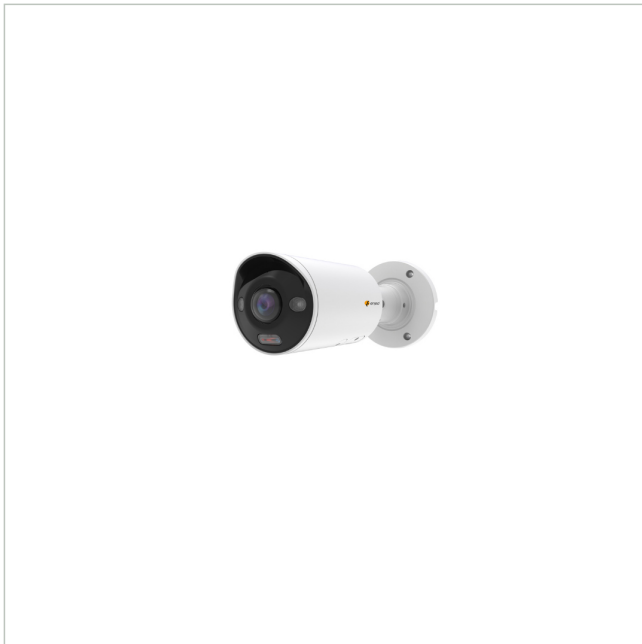

INB-58F0002M0PA

Artikelnummer: 238642

Netzwerk Bullet Kamera, 180°, Panorama,
3840x2160, 2,0mm, AI, WDR, PoE, 12V, IP67

Hauptmerkmale

1/2,8" Sony STARVIS CMOS-Sensor,

Maximale Auflösung 3840x2160 Pixel, 20fps

Panorama Ultra Weitwinkelkamera 180° HFoV

AI Analysefunktionen inklusive Objektklassifizierung

WDR und 3D-DNR Rauschunterdrückung

Objektiv 2,0mm feste Brennweite

Smart Codec H.265/H.264, Multi-Streaming

Browserunabhängig (Edge, Safari, Firefox, Chrome)

Unterstützt ONVIF Profile S/T/G und Audio

Lokale Speicherung mittels Micro SD Karte

Spannungsversorgung 12VDC oder PoE IEEE 802.3af

Integrierte IR- und Weißlicht LED Beleuchtung, IP67

Spezifikationen

Allgemeines:	
Abmessungen (HxBxT)	95x241,3mm
Beleuchtung	2x High Power LED 850nm, 2x Weißlicht LED ,Infrarot,Weißlicht, Infrarot, Weißlicht
Integrierte Wandhalterung	ja
SDK	auf Anfrage
Sonnenschutzdach	ja
Stromversorgung	12VDC, 12VDC
Texteinblendung	Ein-/Aus schaltbar
Serie	eneo IN-Serie
Kameratyp	Multidirektional Kamera, Personenzählung, Retail Intelligence