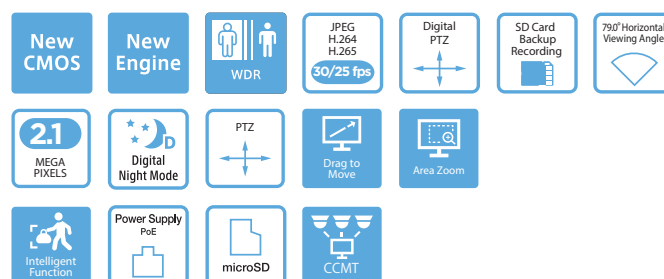

# VB-S32D

Mit einer Netzwerk basierten Mini-Dome-Kamera mit PTZ können Sie Ihre Umgebung umfassend schützen.

Einfach zu installierende Netzwerk basierte Mini-Dome-Sicherheitskamera mit PTZ, Full HD und superkompaktem Zoomobjektiv. Ideal geeignet für die Sicherheit und Überwachung von Innenräumen in Unternehmen und an Veranstaltungsorten.

- Unauffälliges, superkompaktes PTZ-Minidome-Design: Nur 120 mm Durchmesser und 54 mm Höhe
- Kompakte IP-basierte PTZ-Sicherheitskamera mit Full HD
- 3,5-facher optischer Zoom (4-fach digitaler Zoom) mit AF-Unterstützung
- Unglaublich leistungsstark bei schwachem Licht: Farbe bei 0,15 Lux und Mono bei 0,10 Lux
- Selbst nachts deutliche Aufzeichnungen, wenn Subjekte mit dem Auge nur schwer zu erkennen sind
- Dank WDR-Leistung lässt sich die gesamte Szene trotz verschiedener Helligkeitsstufen gut sichtbar aufnehmen
- Schnelles, hochpräzises Schwenken, Neigen, Zoomen (PTZ) für vorprogrammierte Positionen
- Stellt Videostreams in Full HD mit 30 Bildern pro Sekunde und davon gleichzeitig fünf Streams, darunter zwei H.265- oder H.264-Streams, bereit
- Mit dem ONVIF-Profil S/G/T konform
- Direkte Aufzeichnung / Wiedergabe über microSD-Karte (64 GB)