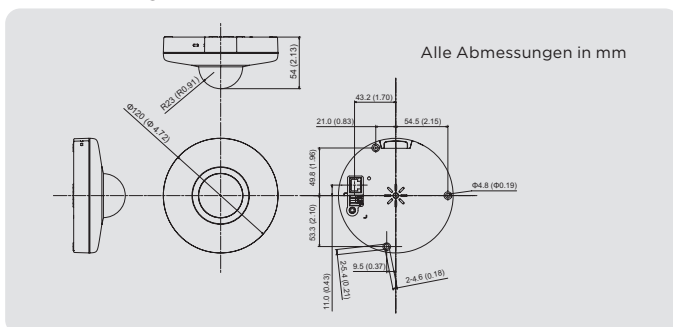

Abmessungen