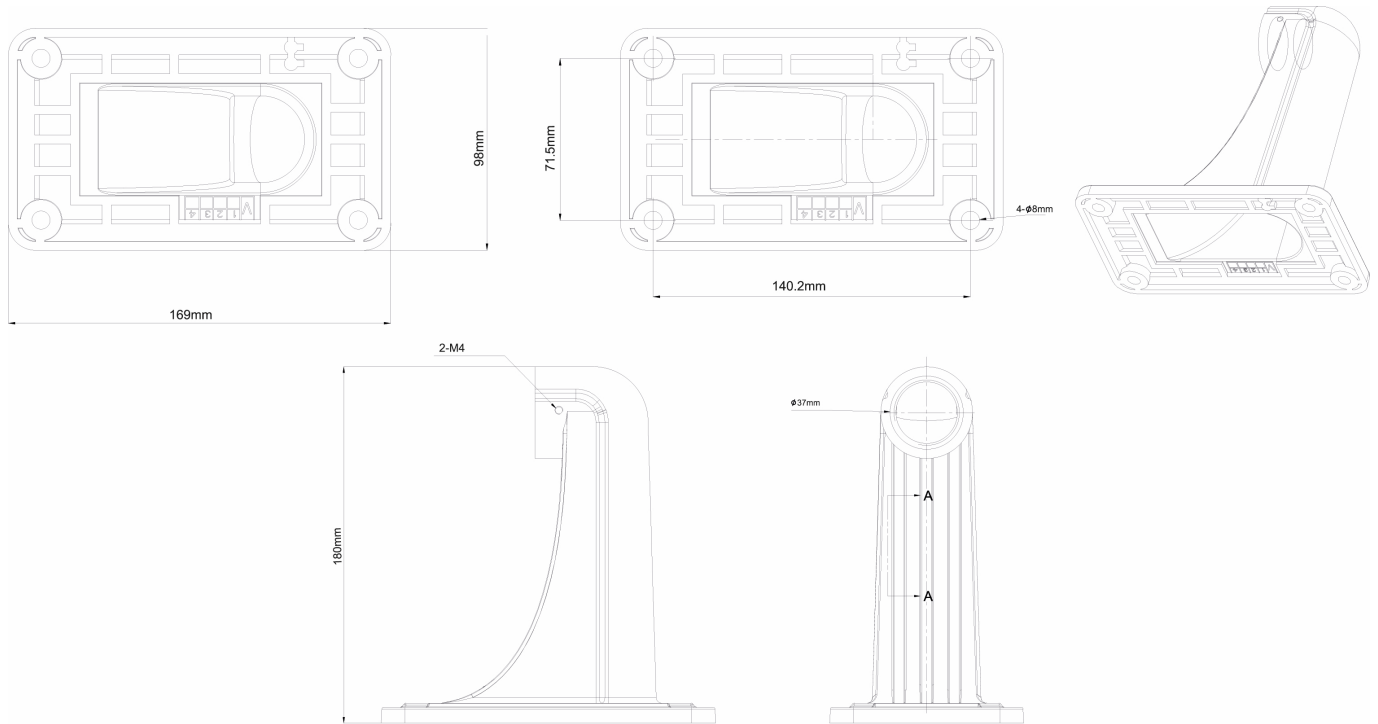

DOME-WB6

Artikelnummer: 234755

Wandhalter für Anschlussbox AK-23 und Deckenrohr
DOME-CH6

Spezifikationen

Serie	eneo IN-Serie
Abmessungen (HxBxT)	siehe Maßzeichnung
Farbe	RAL 9003,Pantone P 179-1
Gehäuse	Aluminium
Lieferumfang	Montage Zubehör

DOME-WB6

Technische Zeichnung

Maße / Dimensions: mm

eneo is a registered trademark of
VIDEOR E. Hartig GmbH
Carl-Zeiss-Straße 8
63322 Rödermark, Deutschland

Phone: +49 6074 - 888 - 300
Fax: +49 6074 - 888 - 100
E-Mail: info@eneo-security.com
Web: www.eneo-security.com