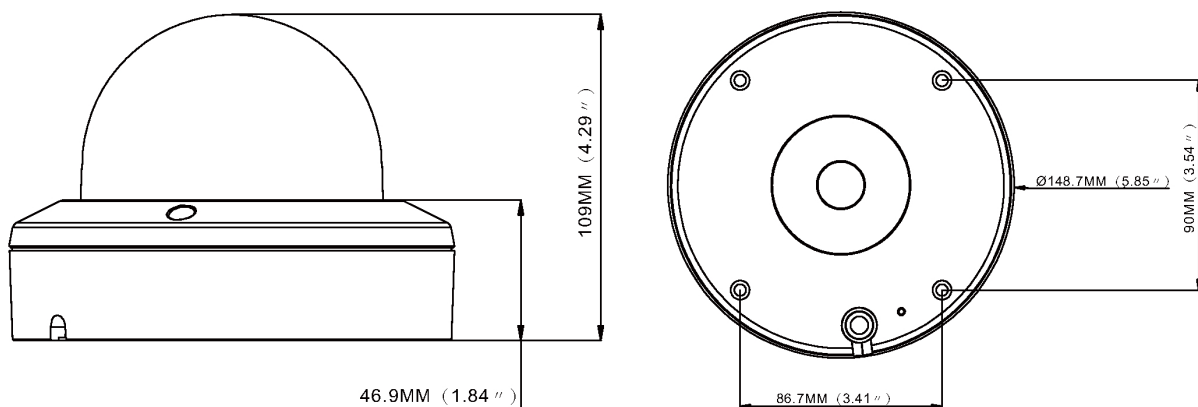

MED-65M2713M0A

Fortsetzung Spezifikationen

Gehäusematerial	Aluminium
Heizung	nein
Leistungsaufnahme	6,5W
Montageart	Wandmontage,Deckenmontage
Schutzart	IP67
Stromversorgung	12VDC
Temperaturbereich (Betrieb)	-30°C ~ +55°C
Texteinblendung	vorhanden
Vandalismusgeschützt	ja
Zertifizierungen	IK10
Lieferumfang	Betriebsanleitung,Befestigungsbeipack
Bemerkung	NDAA-Konformität gemäß Abschnitt 889 Teil A

Optionales Zubehör

Art. Nr.	Name	Beschreibung
235339	AK-24	Dual Kamera Anschlussbox für Bullet oder Fix Dome Kameras der IN-Serie
235525	AK-25	Kamera Anschlussbox für Deckenrohr DOME-CH6 und Wandhalter DOME-WB6
235526	AK-26	Kamera Anschlussbox für Wand- und Deckenmontage Fix Dome Kameras IN-Serie
235340	WB-24	Wandhalter für Dual Kamera Anschlussbox AK-24

Technische Zeichnung

Masse / Dimensions: mm

eneo is a registered trademark of
VIDEOR E. Hartig GmbH
Carl-Zeiss-Straße 8
63322 Rödermark, Deutschland

Phone: +49 6074 - 888 - 300
Fax: +49 6074 - 888 - 100
E-Mail: info@eneo-security.com
Web: www.eneo-security.com

Stay informed and subscribe
to the eneo newsletter