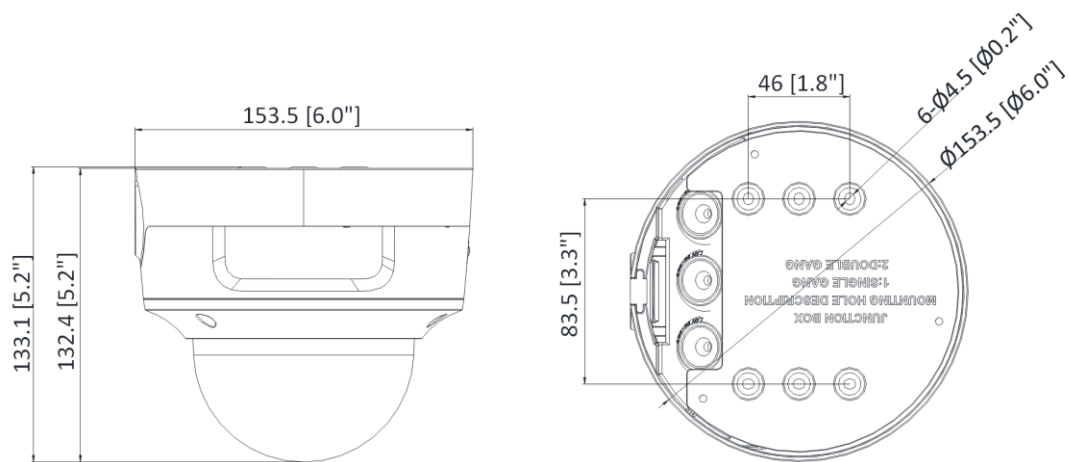

Environment	CE-RoHS (2011/65/EU); WEEE (2012/19/EU); Reach (Regulation (EC) No 1907/2006)
Protection	IP67 (IEC 60529-2013) IK10 (IEC 62262:2002)

▪ Available Model

DS-2CD3756G2-IZS (2.7 to 13.5 mm)

DS-2CD3756G2-IZS (7 to 35 mm)

▪ Dimension

Unit: mm (inch)

▪ Accessory

▪ Optional

DS-1473ZJ-155B Wall Mount	DS-1227ZJ-DM37 In-ceiling Mount	DS-1476ZJ-SUS Corner Mount	DS-1473ZJ-155 Wall Mount	DS-1471ZJ-155 Pendant Mount
DS-1475ZJ-SUS Vertical Pole Mount				