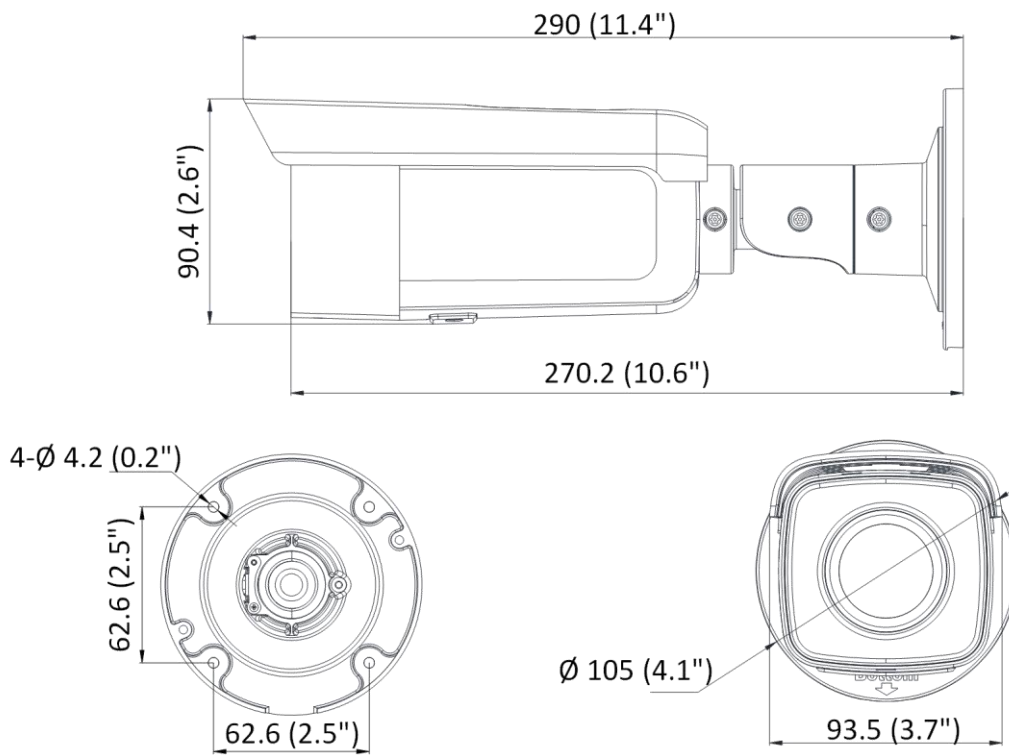

▪ Available Model

DS-2CD2T86G2-2I (2.8/4/6 mm)

DS-2CD2T86G2-2I (2.8 mm) (Black)

DS-2CD2T86G2-4I (2.8/4/6 mm)

DS-2CD2T86G2-4I (4 mm) (Black)

▪ Dimension

Unit: mm(inch)

- Accessory
- Optional