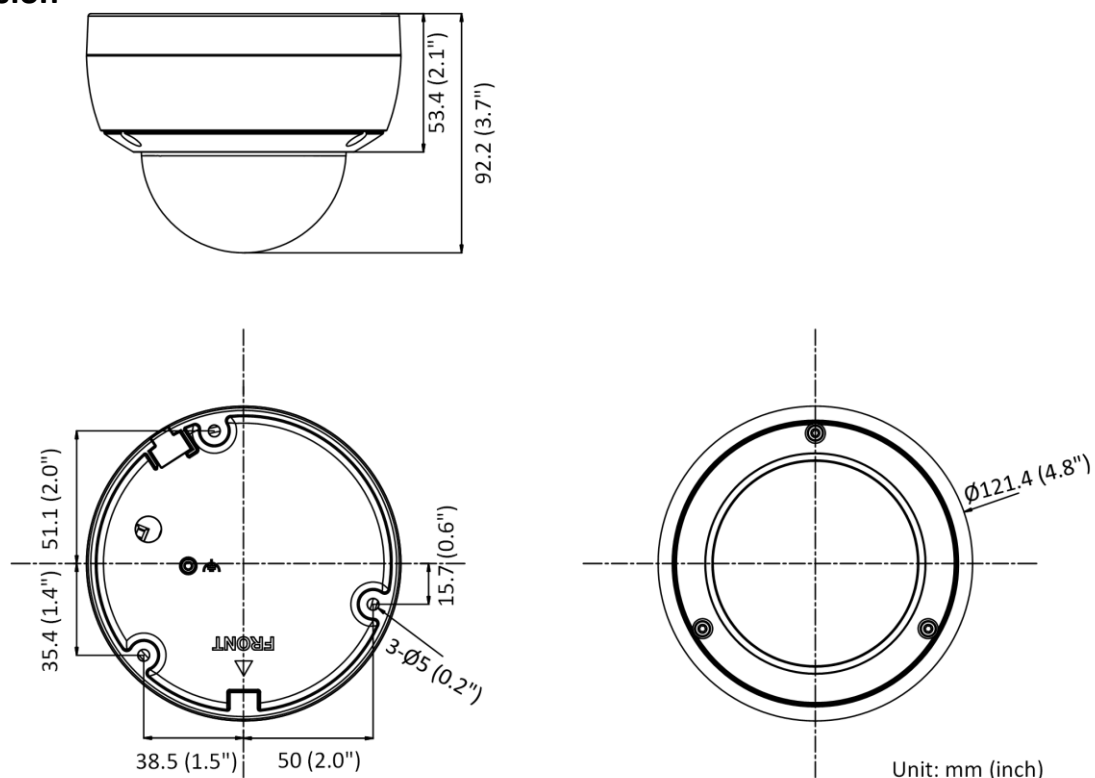

Power Supply	12 VDC ± 25%, reverse polarity protection PoE: 802.3af, Class 3
Power Consumption and Current	12 VDC, 0.4 A, max. 5 W PoE (802.3af, 36 V to 57 V), 0.2 A to 0.15 A, max. 6.5 W
Power Interface	Ø5.5 mm coaxial power plug
Material	Aluminum alloy body Bubble: plastic
Camera Dimension	Ø121.4 × 92.2 mm (Ø4.8" × 3.7")
Package Dimension	150 × 150 × 141 mm (5.9" × 5.9" × 5.6")
Camera Weight	Approx. 570 g (1.3 lb.)
With Package Weight	Approx. 806 g (1.8 lb.)
Approval	
EMC	FCC (47 CFR Part 15, Subpart B); CE-EMC (EN 55032: 2015, EN 61000-3-2: 2014, EN 61000-3-3: 2013, EN 50130-4: 2011 +A1: 2014); RCM (AS/NZS CISPR 32: 2015); IC (ICES-003: Issue 6, 2016); KC (KN 32: 2015, KN 35: 2015)
Safety	UL (UL 60950-1); CB (IEC 60950-1:2005 + Am 1:2009 + Am 2:2013); CE-LVD (EN 60950-1:2005 + Am 1:2009 + Am 2:2013); BIS (IS 13252(Part 1):2010+A1:2013+A2:2015)
Environment	CE-RoHS (2011/65/EU); WEEE (2012/19/EU); Reach (Regulation (EC) No 1907/2006)
Protection	IP67 (IEC 60529-2013), IK10 (IEC 62262: 2002)

▪ Available Model

DS-2CD2123G2-IU(2.8/4 mm)

▪ Dimension