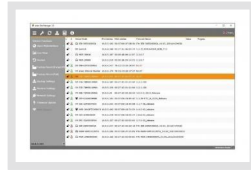

## Produktempfehlungen

IAD-5SG1004MUA | Artikelnummer: 216469

IAD-5SG1008MUA | Artikelnummer: 216472

eneo Site Manager | Artikelnummer: 218218