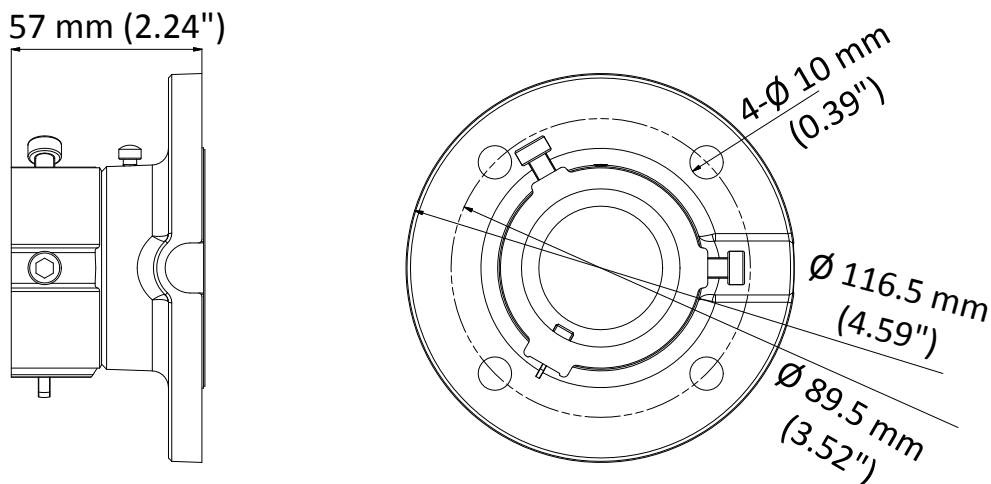

#### Dimension

#### Parameter

Model	DS-1663ZJ-P
Parameters	Ceiling Mount for Speed Dome
Appearance	Platinum Gray
Material	Aluminum Alloy
Dimension	∅ 116.5 mm × 57 mm (4.59" × 2.24")
Weight	380 g (0.84 lb.)