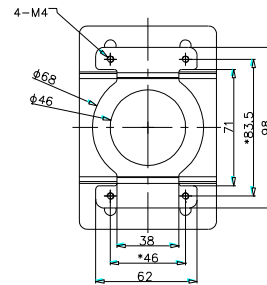

DS-1691ZJ-L

Deckenhalterung für 4" PTZ-Kameras

Hauptmerkmale

- Stahlbauweise mit lackierter Oberfläche
- 1m lang

Abmessungen

Artikelnummer

DS-1691ZJ-L

Parameter

Modell	DS-1691ZJ-L
Parameter	Decken-Halterung für 4" PTZ-Kameras
Farbe	Hikvision Weiß
Material	Stahl
Abmessungen	Φ 84 × 124 x 1000mm
Gewicht	2175g

Hinweis

- Die Halterung sollte nach der Montage stramm an der Decke anliegen
- Die Decke muss mindestens das Dreifache des Gewichts der Halterung inklusive Kamera tragen können
- Die maximale Tragkraft der Halterung beträgt 4,5 KG (11 lb.)