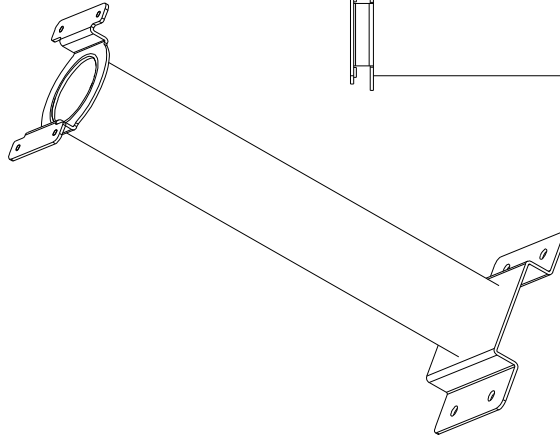

DS-1691ZJ-L

Deckenhalterung für 4" PTZ-Kameras

Hauptmerkmale

- Stahlbauweise mit lackierter Oberfläche
- 1m lang

Abmessungen

Artikelnummer

DS-1691ZJ-L

Parameter

Modell	DS-1691ZJ-L
Parameter	Decken-Halterung für 4" PTZ-Kameras
Farbe	Hikvision Weiß
Material	Stahl
Abmessungen	Φ 84 × 124 x 1000mm
Gewicht	2175g

Hinweis

- Die Halterung sollte nach der Montage stramm an der Decke anliegen
- Die Decke muss mindestens das Dreifache des Gewichts der Halterung inklusive Kamera tragen können
- Die maximale Tragkraft der Halterung beträgt 4,5 KG (11 lb.)