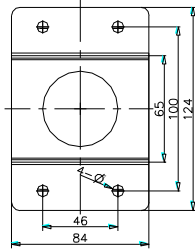

DS-1691ZJ-L

Deckenhalterung für 4" PTZ-Kameras

Hauptmerkmale

- Stahlbauweise mit lackierter Oberfläche
- 1m lang

Abmessungen

Artikelnummer

DS-1691ZJ-L

Parameter

Modell	DS-1691ZJ-L
Parameter	Decken-Halterung für 4" PTZ-Kameras
Farbe	Hikvision Weiß
Material	Stahl
Abmessungen	Φ 84 × 124 x 1000mm
Gewicht	2175g

Hinweis

- Die Halterung sollte nach der Montage stramm an der Decke anliegen
- Die Decke muss mindestens das Dreifache des Gewichts der Halterung inklusive Kamera tragen können
- Die maximale Tragkraft der Halterung beträgt 4,5 KG (11 lb.)