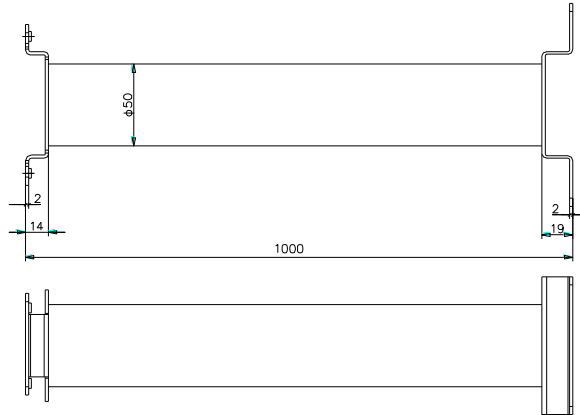

DS-1691ZJ-L

Deckenhalterung für 4" PTZ-Kameras

Hauptmerkmale

- Stahlbauweise mit lackierter Oberfläche
- 1m lang

Abmessungen

Artikelnummer

DS-1691ZJ-L

Parameter

Modell	DS-1691ZJ-L
Parameter	Decken-Halterung für 4" PTZ-Kameras
Farbe	Hikvision Weiß
Material	Stahl
Abmessungen	Φ 84 × 124 x 1000mm
Gewicht	2175g

Hinweis

- Die Halterung sollte nach der Montage stramm an der Decke anliegen
- Die Decke muss mindestens das Dreifache des Gewichts der Halterung inklusive Kamera tragen können
- Die maximale Tragkraft der Halterung beträgt 4,5 KG (11 lb.)