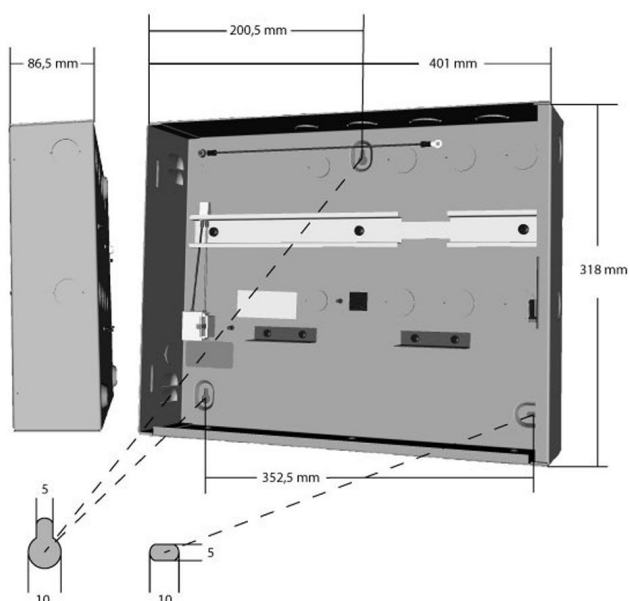

Planungshinweise

Die Außenmaße und Abstände der Befestigungsbohrungen entnehmen Sie bitte der folgenden Darstellung: