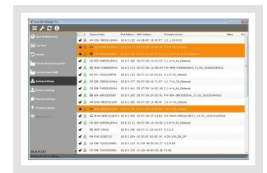

IAR-75G1016MMA | Artikelnummer: 216474

IAR-75G1024MMA | Artikelnummer: 216682

eneo Site Manager | Artikelnummer: 218218